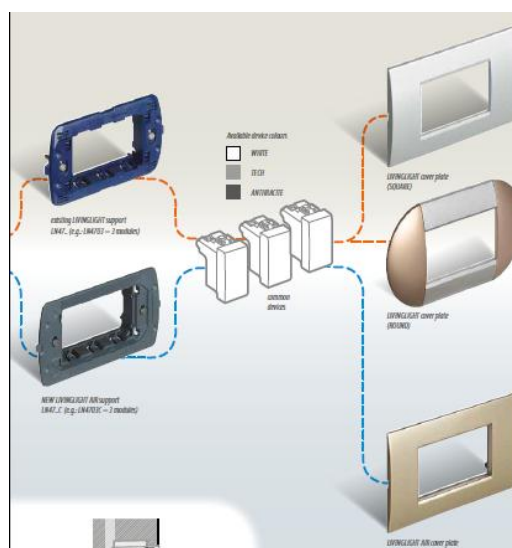

Конзоли

502E	Конзола за мазилка 2 модула 70x70x50мм	2	2.26 лв	2.71 лв
502W	Конзола за мазилка 2 модула 70.5x70.5x58мм AIR	2	4.89 лв	5.87 лв
503E	Конзола за мазилка 3 модула 108x74x53.5мм	3	0.59 лв	0.71 лв
504E	Конзола за мазилка 4 модула 133x74x53.5мм	4	1.75 лв	2.10 лв
506L	Конзола за мазилка 7 модула 183.5x90x53.5мм	6	4.95 лв	5.94 лв
506E	Конзола за мазилка 3+3 модула 106x117x52мм	6	4.98 лв	5.98 лв
80051	Конзола за гипс картон 2 модула 67x50мм	2	2.00 лв	2.40 лв
PB502W	Конзола за гипс картон 2 модула 70.5x70.5x58мм AIR	2	10.17 лв	12.20 лв
PB503	Конзола за гипс картон 3 модула 109x68x51мм	3	3.03 лв	3.63 лв
PB504	Конзола за гипс картон 4 модула 131.5x68x51мм	4	5.86 лв	7.03 лв
PB506	Конзола за гипс картон 7 модула 182x68x51мм	6	9.21 лв	11.05 лв
PB526	Конзола за гипс картон 3+3 модула 109x117x51мм	6	9.21 лв	11.05 лв