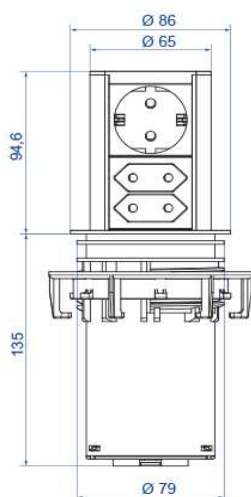

ELEVATOR

Снимка	Номер	ОПИСАНИЕ	Цена без ДДС, лв.	
 928.002	B928.002	Модул ELEVATOR 2 броя контакт тип шуко с детска защита черни	120.00 лв	
		<ul style="list-style-type: none"> • Натиснете надолу с пръсти за да излезе/прибере от плота • Корпус алуминий - цвят инокс • Захранващ кабел 3x1.5кв.м с дължина 2 метра със щепсел • Височина 100мм, 79мм в диаметър, дълбочина 135мм 		
	 928.003	B928.003	Модул ELEVATOR 2 броя евро контакт + контакт тип шуко с детска защита черен	120.00 лв
			<ul style="list-style-type: none"> • Натиснете надолу с пръсти за да излезе/прибере от плота • Корпус алуминий - цвят инокс • Захранващ кабел 3x1.5кв.м с дължина 2 метра със щепсел • Височина 100мм, 79мм в диаметър, дълбочина 135мм 	
		B928.017	Модул ELEVATOR 2xUSB 5.2V/2.15A зареждане+ контакт тип шуко с детска защита черен	194.25 лв
		<ul style="list-style-type: none"> • Натиснете надолу с пръсти за да излезе/прибере от плота • Корпус алуминий - цвят инокс • Захранващ кабел 3x1.5кв.м с дължина 2 метра със щепсел • Височина 100мм, 79мм в диаметър, дълбочина 135мм 		

ELEVATOR passt in

Lochausschnitte mit 79 mm Durchmesser

100 mm hoch, 79 mm im Durchmesser: Mit 3 Steckdosen ist ELEVATOR ein wahres Kraftpaket auf kleinstem Raum. ELEVATOR öffnet selbständig per Daumendruck. Nach Gebrauch wird sie einfach wieder versenkt.

МОДУЛ TWIST

Снимка	Номер	ОПИСАНИЕ	Цена без ДДС, лв.
	B931.000	Модул TWIST цвят инокс	120.00 лв
	B931.100	Модул TWIST цвят черен RAL 9005	140.00 лв
	B931.200	Модул TWIST цвят бял RAL 9010	140.00 лв
		<ul style="list-style-type: none"> • Оборудвани с 2 броя контакт тип шуко с детска защита черни • Захранващ кабел 3x1.5кв.м с дължина 2 метра със щепсел • Дълбочина 40мм, диаметър 105мм 	