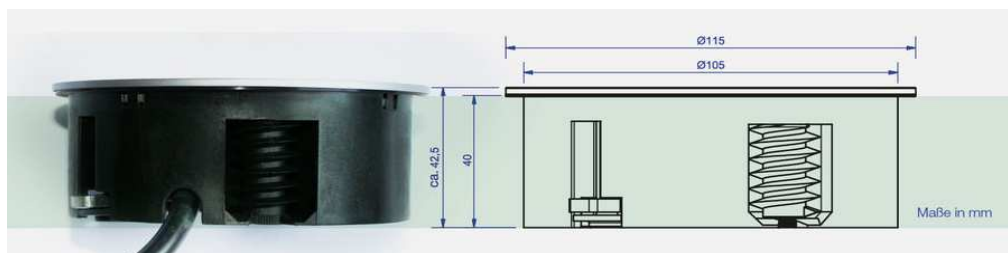

ELEVATOR

Снимка	Номер	ОПИСАНИЕ	Цена без ДДС, лв.	
 928.002	B928.002	Модул ELEVATOR 2 броя контакт тип шуко с детска защита черни	120.00 лв	
		<ul style="list-style-type: none"> • Натиснете надолу с пръсти за да излезе/прибере от плота • Корпус алуминий - цвят инокс • Захранващ кабел 3x1.5кв.м с дължина 2 метра със щепсел • Височина 100мм, 79мм в диаметър, дълбочина 135мм 		
	 928.003	B928.003	Модул ELEVATOR 2 броя евро контакт + контакт тип шуко с детска защита черен	120.00 лв
			<ul style="list-style-type: none"> • Натиснете надолу с пръсти за да излезе/прибере от плота • Корпус алуминий - цвят инокс • Захранващ кабел 3x1.5кв.м с дължина 2 метра със щепсел • Височина 100мм, 79мм в диаметър, дълбочина 135мм 	
		B928.017	Модул ELEVATOR 2xUSB 5.2V/2.15A зареждане+ контакт тип шуко с детска защита черен	194.25 лв
		<ul style="list-style-type: none"> • Натиснете надолу с пръсти за да излезе/прибере от плота • Корпус алуминий - цвят инокс • Захранващ кабел 3x1.5кв.м с дължина 2 метра със щепсел • Височина 100мм, 79мм в диаметър, дълбочина 135мм 		

ELEVATOR passt in

Lochausschnitte mit 79 mm Durchmesser

100 mm hoch, 79 mm im Durchmesser: Mit 3 Steckdosen ist ELEVATOR ein wahres Kraftpaket auf kleinstem Raum. ELEVATOR öffnet selbständig per Daumendruck. Nach Gebrauch wird sie einfach wieder versenkt.

Снимка	Номер	ОПИСАНИЕ	Цена без ДДС, лв.
		Модул VersaHit Dual 2 контакта тип шуко с детска защита черен ASA	140.00 лв
		<ul style="list-style-type: none"> • Натиснете надолу с пръсти за да плъзнете клавиша • Корпус алуминий - цвят инокс • Захранващ кабел 3x1.5кв.м с дължина 2 метра със щепсел • Дълбочина 40мм, 108/108мм 	