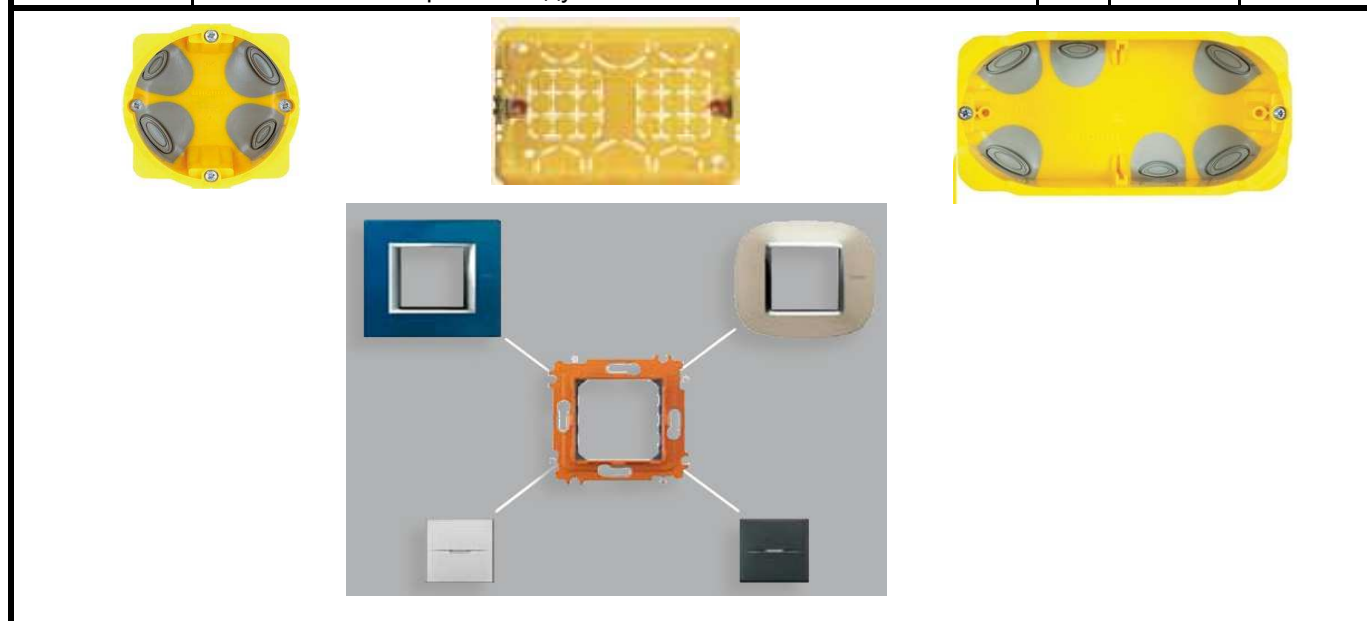

Серия Axolute

Кат. номер	Описание	МОД.	Цена без ДДС, лв	Цена с ДДС, лв.
Конзоли				
502E	Конзола за мазилка 2 модула 70x70x50мм	2	2.26 лв	2.71 лв
503E	Конзола за мазилка 3 модула 108x74x53.5мм	3	0.59 лв	0.71 лв
504E	Конзола за мазилка 4 модула 133x74x53.5мм	4	1.75 лв	2.10 лв
506L	Конзола за мазилка 6 модула 183.5x90x53.5мм	6	4.95 лв	5.94 лв
PB502N	Конзола за гипс картон 2 модула 67x50мм	2	6.23 лв	7.48 лв
PB503N	Конзола за гипс картон 3 модула 109x68x51мм	3	3.03 лв	3.63 лв
PB504N	Конзола за гипс картон 4 модула 131.5x68x51мм	4	5.86 лв	7.03 лв
PB506N	Конзола за гипс картон 6 модула 182x68x51мм	6	9.21 лв	11.05 лв

Рамки

Рамки Axolute Правоъгълни

Монохромни					
HA4802HD	Рамка 2М Бяло правоъгълна Монохром		2	29.92 лв	35.90 лв
HA4803HD	Рамка 3М Бяло правоъгълна Монохром		3	32.27 лв	38.72 лв
HA4804HD	Рамка 4М Бяло правоъгълна Монохром		4	41.08 лв	49.30 лв
HA4806HD	Рамка 6М Бяло правоъгълна Монохром		6	53.39 лв	64.07 лв
Тех сиво					
HA4802HC	Рамка 2М Тех сиво правоъгълна Монохром		2	29.92 лв	35.90 лв
HA4803HC	Рамка 3М Тех сиво правоъгълна Монохром		3	32.27 лв	38.72 лв
HA4804HC	Рамка 4М Тех сиво правоъгълна Монохром		4	41.08 лв	49.30 лв
HA4806HC	Рамка 6М Тех сиво правоъгълна Монохром		6	53.39 лв	64.07 лв
Антрацит					
HA4802HS	Рамка 2М Антрацит правоъгълна Монохром		2	29.92 лв	35.90 лв
HA4803HS	Рамка 3М Антрацит правоъгълна Монохром		3	32.27 лв	38.72 лв
HA4804HS	Рамка 4М Антрацит правоъгълна Монохром		4	41.08 лв	49.30 лв
HA4806HS	Рамка 6М Антрацит правоъгълна Монохром		6	53.39 лв	64.07 лв
Алуминиеви					
HA4802XC	Рамка 2М Алуминий метална правоъгълна		2	27.40 лв	32.88 лв
HA4803XC	Рамка 3М Алуминий метална правоъгълна		3	26.67 лв	32.00 лв
HA4804XC	Рамка 4М Алуминий метална правоъгълна		4	31.92 лв	38.31 лв
HA4806XC	Рамка 6М Алуминий метална правоъгълна		6	47.95 лв	57.54 лв