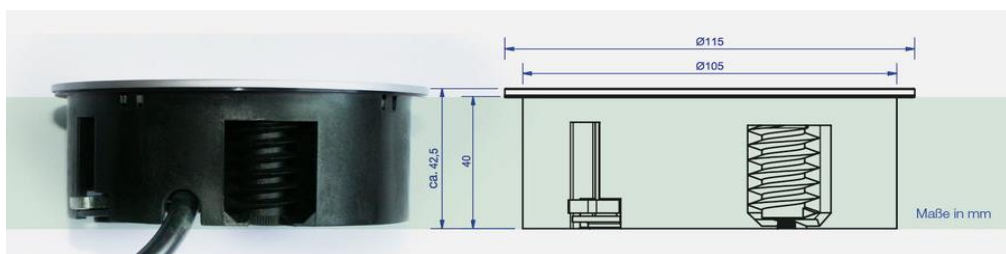

ELEVATOR passt in

**Lochausschnitte mit 79 mm Durchmesser**

100 mm hoch, 79 mm im Durchmesser: Mit 3 Steckdosen ist ELEVATOR ein wahres Kraftpaket auf kleinstem Raum. ELEVATOR öffnet selbständig per Daumendruck. Nach Gebrauch wird sie einfach wieder versenkt.

Снимка	Номер	ОПИСАНИЕ	Цена без ДДС, лв.
		<b>Модул VersaHit Dual 2 контакта тип шуко с детска защита черен ASA</b>	<b>140.00 лв</b>
		<ul style="list-style-type: none"> <li>• Натиснете надолу с пръсти за да плъзнете клавиша</li> <li>• Корпус алуминий - цвят инокс</li> <li>• Захранващ кабел 3x1.5кв.м с дължина 2 метра със щепсел</li> <li>• Дълбочина 40мм, 108/108мм</li> </ul>	