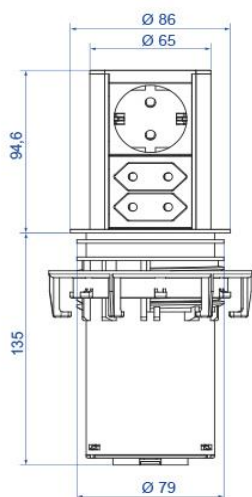

## ELEVATOR

Снимка	Номер	ОПИСАНИЕ	Цена без ДДС, лв.
 928.002	<b>B928.002</b>	<b>Модул ELEVATOR 2 броя контакт тип шуко с детска защита черни</b>	<b>122.40 лв</b>
		• Натиснете надолу с пръсти за да излезе/прибере от плота	
		• Корпус алуминий - цвят инокс	
		• Захранващ кабел 3x1.5кв.м с дължина 2 метра със щепсел	
 928.003	<b>B928.003</b>	<b>Модул ELEVATOR 2 броя евро контакт + контакт тип шуко с детска защита черен</b>	<b>122.40 лв</b>
		• Натиснете надолу с пръсти за да излезе/прибере от плота	
		• Корпус алуминий - цвят инокс	
		• Захранващ кабел 3x1.5кв.м с дължина 2 метра със щепсел	
 928.017	<b>B928.017</b>	<b>Модул ELEVATOR 2xUSB 5.2V/2.15A зареждане+ контакт тип шуко с детска защита черен</b>	<b>200.11 лв</b>
		• Натиснете надолу с пръсти за да излезе/прибере от плота	
		• Корпус алуминий - цвят инокс	
		• Захранващ кабел 3x1.5кв.м с дължина 2 метра със щепсел	
		• Височина 100мм, 79мм в диаметър, дълбочина 135мм	

ELEVATOR passt in

**Lochausschnitte mit 79 mm Durchmesser**

100 mm hoch, 79 mm im Durchmesser: Mit 3 Steckdosen ist ELEVATOR ein wahres Kraftpaket auf kleinstem Raum. ELEVATOR öffnet selbständig per Daumendruck. Nach Gebrauch wird sie einfach wieder versenkt.

## МОДУЛ TWIST

Снимка	Номер	ОПИСАНИЕ	Цена без ДДС, лв.
	<b>B931.000</b>	<b>Модул TWIST цвят инокс</b>	<b>122.40 лв</b>
	<b>B931.150</b>	<b>Модул TWIST цвят черен RAL 9005</b>	<b>142.85 лв</b>
	<b>B931.250</b>	<b>Модул TWIST цвят бял RAL 9010</b>	<b>142.85 лв</b>
		<ul style="list-style-type: none"> <li>• Оборудвани с 2 броя контакт тип шуко с детска защита черни</li> <li>• Захранващ кабел 3x1.5кв.м с дължина 2 метра със щепсел</li> <li>• Дълбочина 40мм, диаметър 105мм</li> </ul>	