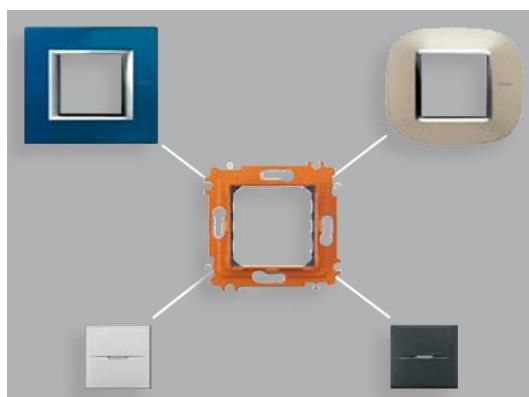

Конзоли

502E	Конзола за мазилка 2 модула 70x70x50мм	2	2.26 лв	2.71 лв
503E	Конзола за мазилка 3 модула 108x74x53.5мм	3	0.59 лв	0.71 лв
504E	Конзола за мазилка 4 модула 133x74x53.5мм	4	1.75 лв	2.10 лв
506L	Конзола за мазилка 6 модула 183.5x90x53.5мм	6	4.95 лв	5.94 лв
PB502N	Конзола за гипс картон 2 модула 67x50мм	2	2.50 лв	3.00 лв
PB503N	Конзола за гипс картон 3 модула 109x68x51мм	3	3.00 лв	3.60 лв
PB504N	Конзола за гипс картон 4 модула 131.5x68x51мм	4	5.80 лв	6.96 лв
PB506N	Конзола за гипс картон 6 модула 182x68x51мм	6	6.80 лв	8.16 лв