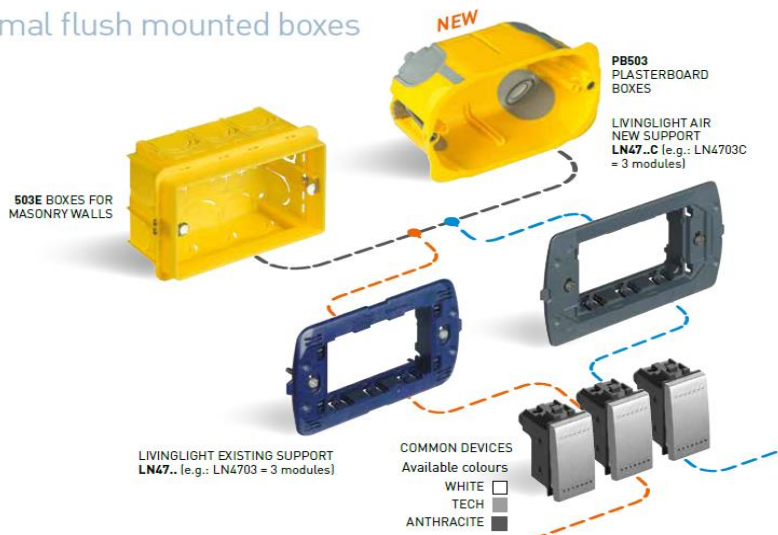

### Носещи рамки AIR

|         |  |   |         |          |
|---------|--|---|---------|----------|
| LN4702C | Носеща рамка 2 модула                    | 2 | 1.79 лв | 2.15 лв  |
| LN4703C | Носеща рамка 3 модула                    | 3 | 1.95 лв | 2.34 лв  |
| LN4704C | Носеща рамка 4 модула                    | 4 | 4.62 лв | 5.54 лв  |
| LN4707C | Носеща рамка 7 модула                    | 7 | 9.13 лв | 10.96 лв |
| LN4726C | Носеща рамка 3+3 модула                  | 6 | 5.36 лв | 6.43 лв  |
| LN4702E | Носеща рамка 2 модула за немски стандарт | 2 | 3.66 лв | 4.39 лв  |

### Normal flush mounted boxes